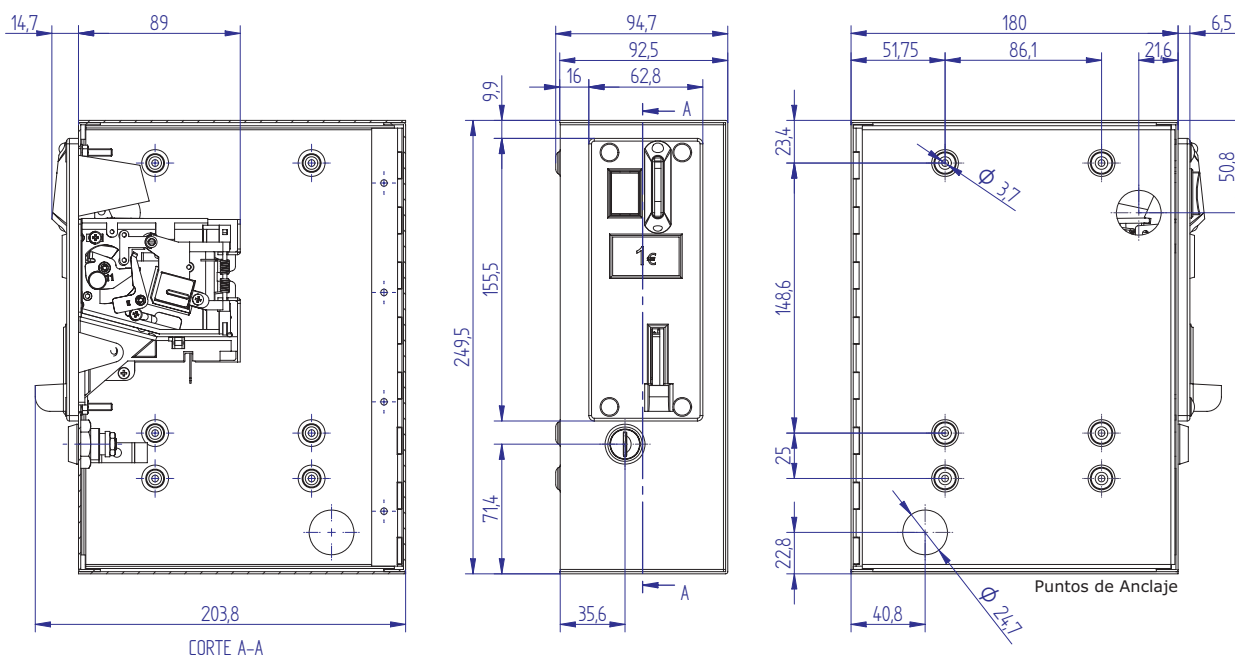

A75MC

Caja Portaselector
CPS/PD (Abertura Derecha)

Documento Técnico

Propiedades

- Fabricada en Materiales de Primera Calidad.
- Diseño exclusivo del Frontal.
- Selector Mecánico de Precisión.
- Cerradura Tubular de Seguridad.
- Frontal Mini Plástico Incluido.

Existen dos modelos de la Caja Portaselector (Abertura Derecha o Abertura Izquierda) para situar según demande el cliente.

A75MC

Caja Portaselector
CPS/PD (Abertura Derecha)

Documento Técnico

Despiece

Color estándar de la Caja:
Negra
Bajo consulta y pedido:
Gris
Azul