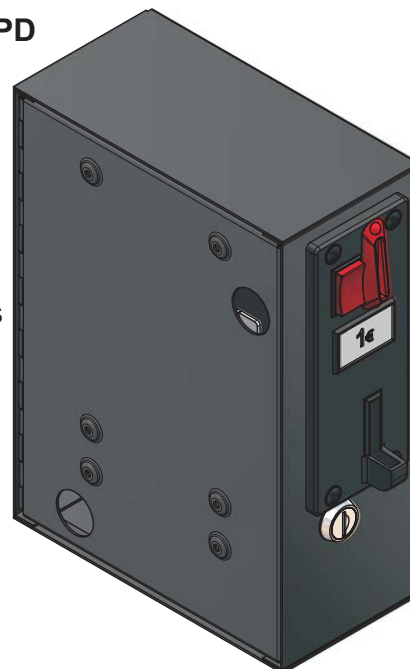

A75MC

Caja Portaselector
CPS/PD (Abertura Derecha)

Documento Técnico

Propiedades

- Fabricada en Materiales de Primera Calidad.
- Diseño exclusivo del Frontal.
- Selector Mecánico de Precisión.
- Cerradura Tubular de Seguridad.
- Frontal Mini Plástico Incluido.

Aplicaciones

- Máquinas Fotocopiadoras.
- Máquinas recreativas infantiles.
- Cajas Televisión Hospitalares.
- Máquinas de lavado y aspirado de coches mediante fichas o moneda única.

La Caja Portaselector CPS/PD (Abertura Derecha) fué diseñada por Industrias Lorenzo, S.A. Como un producto competitivo y versátil.

Podemos utilizar la Caja Portaselector para diferentes aplicaciones; desde máquinas fotocopiadoras hasta Cajas para Televisores de Hospitales.

La Puerta incluye un Sistema Frontal Mini Plástico con Selector incluido, totalmente estándar para una mayor compatibilidad.

Existen dos modelos de la Caja Portaselector (Abertura Derecha o Abertura Izquierda) para situar según demande el cliente.

A75MC

Caja Portaselector
CPS/PD (Abertura Derecha)

Documento Técnico

Despiece

Color estándar de la Caja:
Negra
Bajo consulta y pedido:
Gris
Azul