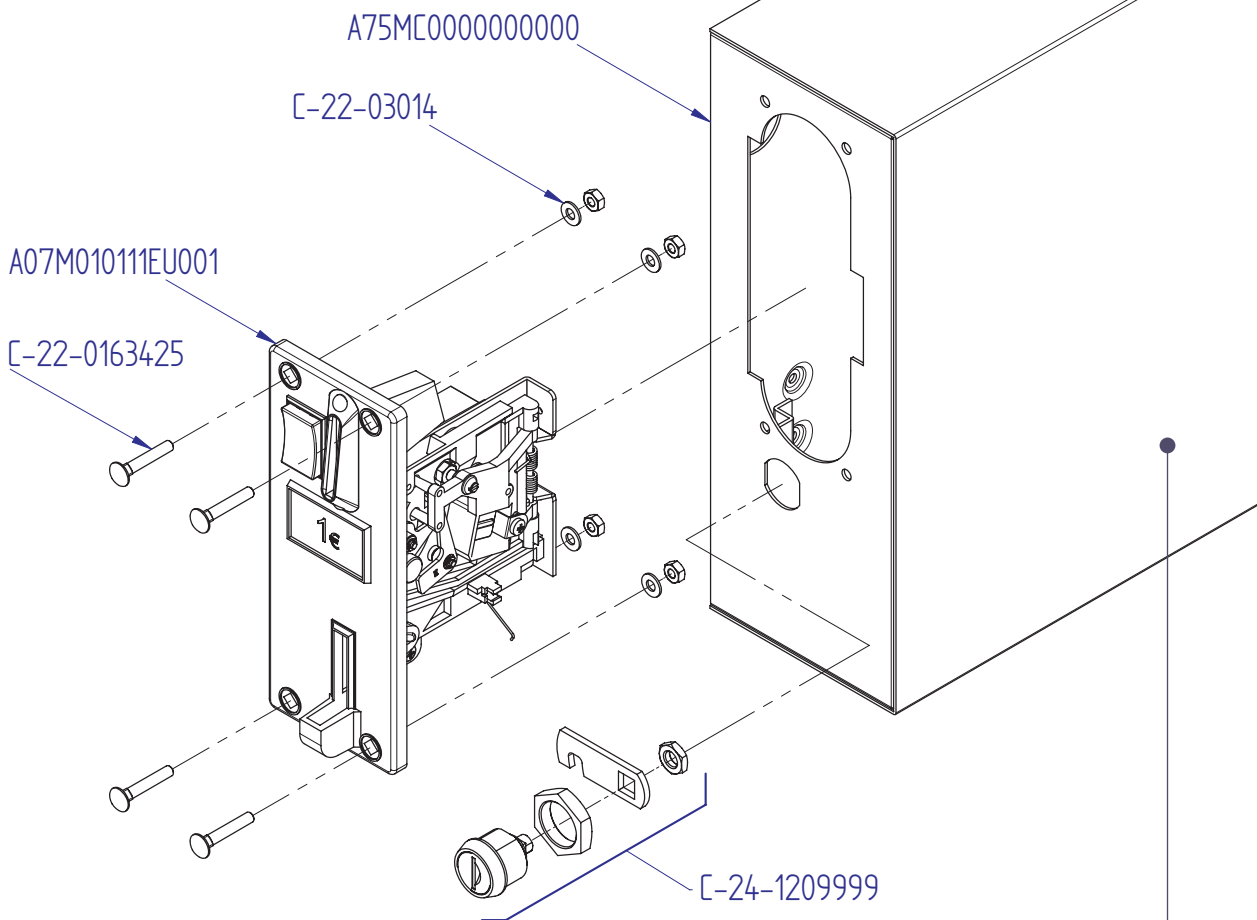

Existen dos modelos de la Caja Portaselector (Abertura Derecha o Abertura Izquierda) para situar según demande el cliente.

A75MC

Caja Portaselector
CPS/PD (Abertura Derecha)

Documento Técnico

Despiece

Color estándar de la Caja:
Negra
Bajo consulta y pedido:
Gris
Azul